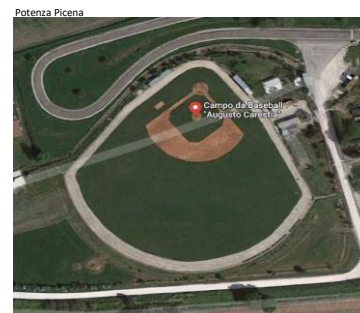

4 - 5		4 - 5	
Girone A	Girone B		
Lazio	Emilia Romagna		
Sicilia	FVG		
Piemonte	Puglia		
Veneto	Toscana		
Lombardia	Marche		

Campi di Gioco

Macerata - MAC	Potenza Picena - PPI

Venerdì 21 Giugno 2019

Gara	Ora	Campo	Girone	Squadra di Casa	Squadra Ospite	Risultato	inning
1	8:30	MAC	A	Lazio	Sicilia		
2	+ 0:30	MAC	A	Piemonte	Veneto		
3	+ 0:30	MAC	A	Lombardia	Lazio		
4	+ 0:30	MAC	A	Sicilia	Piemonte		
5	+ 0:30	MAC	A	Veneto	Lombardia		

Gara	Ora	Campo	Girone	Squadra di Casa	Squadra Ospite	Risultato	inning
11	8:30	PPI	B	Emilia Romagna	FVG		
12	+ 0:30	PPI	B	Puglia	Toscana		
13	+ 0:30	PPI	B	Marche	Emilia Romagna		
14	+ 0:30	PPI	B	FVG	Puglia		
15	+ 0:30	PPI	B	Toscana	Marche		

Sabato 22 Giugno 2019

Gara	Ora	Campo	Girone	Squadra di Casa	Squadra Ospite	Risultato	inning
6	8:30	MAC	A	Lazio	Piemonte		
7	+ 0:30	MAC	A	Sicilia	Veneto		
8	+ 0:30	MAC	A	Piemonte	Lombardia		
9	+ 0:30	MAC	A	Veneto	Lazio		
10	+ 0:30	MAC	A	Lombardia	Sicilia		
???	21:00	MON1	F910 *	5^a girone A	5^a girone B		

Gara	Ora	Campo	Girone	Squadra di Casa	Squadra Ospite	Risultato	inning
16	8:30	PPI	B	Emilia Romagna	Puglia		
17	+ 0:30	PPI	B	FVG	Toscana		
18	+ 0:30	PPI	B	Puglia	Marche		
19	+ 0:30	PPI	B	Toscana	Emilia Romagna		
20	+ 0:30	PPI	B	Marche	FVG		

Domenica 23 Giugno 2019

Gara	Ora	Campo	Finale	Squadra di Casa	Squadra Ospite	Risultato
23	9:00	MAC	F34 *	2^a girone A	2^a girone B	
24	11:00	MAC	F12 *	1^a girone A	1^a girone B	

Gara	Ora	Campo	Finale	Squadra di Casa	Squadra Ospite	Risultato
21	8:00	PPI	F78 *	4^a girone A	4^a girone B	
22	+ 0:30	PPI	F56 *	3^a girone A	3^a girone B	

Indirizzo Campi