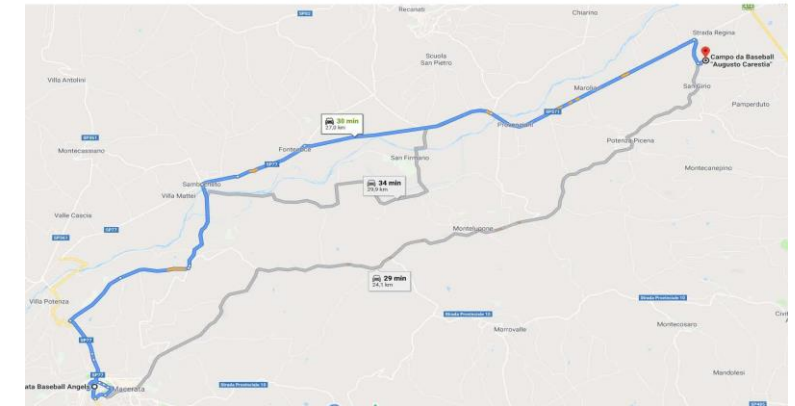

la Macerata Baseball Angels a Campo da Baseball "Augusto Carestia"

In auto 27,0 km,