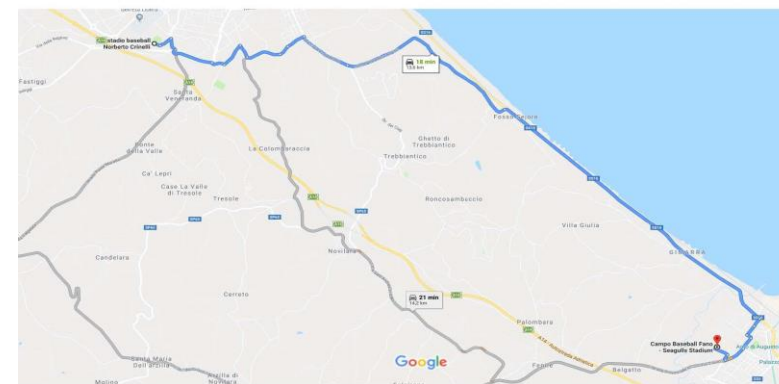

da stadio baseball Norberto Crinelli a Campo Baseball Fano - Seagulls Stadium

In auto 13,6 krr