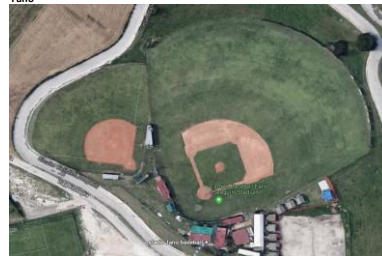

Baseball - Categoria Junior League

4 - 5	4 - 5	4 - 6
Girone A	Girone B	Girone C
Veneto	Emilia Romagna	Lazio
Sicilia	FVG	Lombardia
Toscana	Piemonte	Trentino
Liguria	Marche	

Campi di Gioco

Pesaro - PES	Fano - FAN

Venerdì 21 Giugno 2019

Gara	Ora	Campo	Girone	Squadra di Casa	Squadra Ospite	Risultato	inning
1	8:30	PES	C	Lazio	Lombardia		
2	+ 0:30	PES	A	Veneto	Sicilia		
3	+ 0:30	PES	A	Toscana	Liguria		
4	+ 0:30	PES	A	Liguria	Veneto		
5	+ 0:30	PES	A	Sicilia	Toscana		
6	+ 0:30	PES	C	Lombardia	Trentino		

Gara	Ora	Campo	Girone	Squadra di Casa	Squadra Ospite	Risultato	inning
7	8:30	FAN	B	Emilia Romagna	FVG		
8	+ 0:30	FAN	B	Piemonte	Marche		
9	+ 0:30	FAN	C	Trentino	Lazio		
10	+ 0:30	FAN	B	Marche	Emilia Romagna		
11	+ 0:30	FAN	B	FVG	Piemonte		

Sabato 23 Giugno 2018

Gara	Ora	Campo	Girone	Squadra di Casa	Squadra Ospite	Risultato	inning
12	8:30	PES	C	Lombardia	Lazio		
13	+ 0:30	PES	A	Veneto	Toscana		
14	+ 0:30	PES	A	Sicilia	Liguria		
19	+ 0:30	PES	SF1 *	1ª class. Girone A	Best 2ª Gir. 1-2		
20	+ 0:30	PES	SF2 *	1ª class. Girone B	1ª class. Girone C		

Gara	Ora	Campo	Girone	Squadra di Casa	Squadra Ospite	Risultato	inning
15	8:30	FAN	B	Emilia Romagna	Piemonte		
16	+ 0:30	FAN	B	FVG	Marche		
17	+ 0:30	FAN	C	Lazio	Trentino		
18	+ 0:30	FAN	C	Trentino	Lombardia		
21	+ 0:30	FAN	FS6 *	Worst 2ª Gir. 1-2	2ª class. Girone C		

Domenica 24 Giugno 2018

Gara	Ora	Campo	Girone	Squadra di Casa	Squadra Ospite	Risultato
24	9:00	PES	F34 *	Perdente Gara 19	Perdente Gara 20	
25	11:00	PES	F12 *	Vincente Gara 19	Vincente Gara 20	

Gara	Ora	Campo	Girone	Squadra di Casa	Squadra Ospite	Risultato
22	8:00	FAN	F89 *	4ª class. Girone A	4ª class. Girone B	
23	+ 0:30	FAN	F1011 *	3ª class. Girone A	3ª class. Girone B	

Indirizzo Campi

Pesaro

Fano

da stadio baseball Norberto Crinelli a Campo Baseball Fano - Seagulls Stadium

In auto 13,6 krr